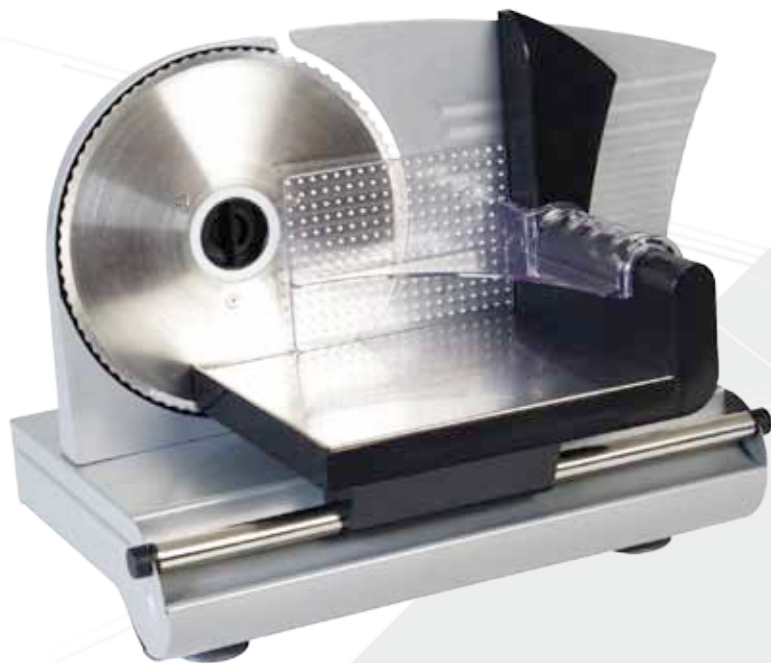

TKG AS 1001

Trancheuse

- Réglage précis de l'épaisseur des tranches de 0 à 15 mm
- Lame amovible en inox de 19 cm de diamètre
- Chariot de guidage pour un usage en toute sécurité
- Surface du plateau en acier inoxydable
- Pieds antidérapants
- Interrupteur lumineux

Allessnijder

- Traploze dikteregeling van de sneden (0-15 mm)
- Afneembaar mes in roestvrij staal met een diameter van 19cm
- Loopplank voor een veilig gebruik
- Oppervlak van de loopplank in roestvrij staal
- Antislipvoetjes
- Verlichte schakelaar

230V~ 50Hz 150W