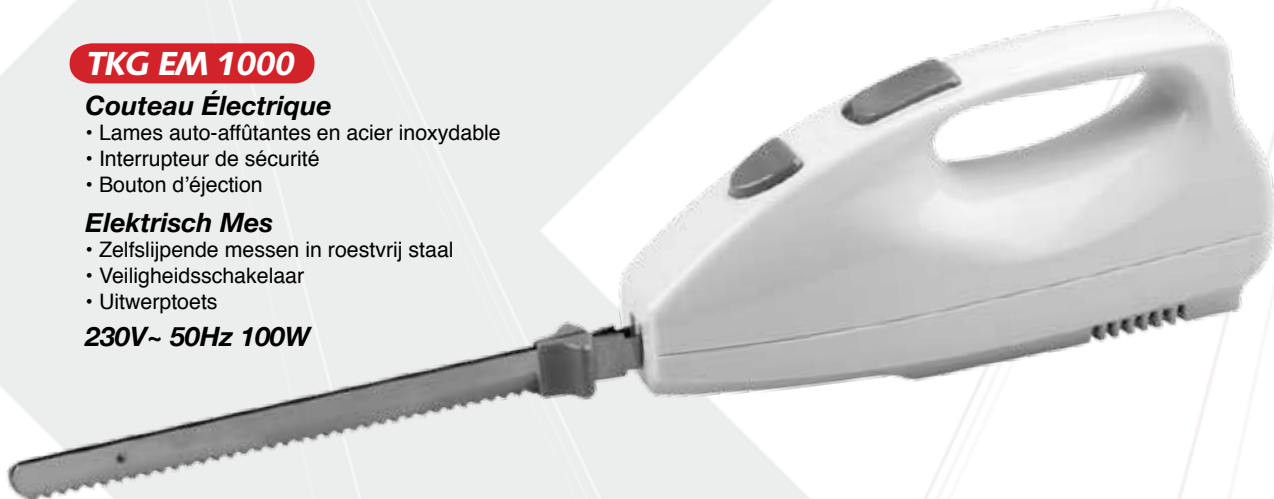

Elektrisch Mes

- Zelfslipende messen in roestvrij staal
- Veiligheidsschakelaar
- Uitwerptoets

230V~ 50Hz 100W

SC MALINA E 2

Centrifugeuse

- Système de centrifugation puissant
- Pour jus de fruits et légumes
- Aussi pour pâte ou boulettes de pommes de terre
- 2700 tr/min
- La pulpe est facile à enlever
- Conteneur à pulpe de grande capacité

Vruchtenpers

- Sterk centrifugeersysteem
- Voor vruchten- en groentensappen
- Ook geschikt voor deeg en aardappelballetjes
- 2700 RPM
- De pulp is eenvoudig te verwijderen
- Pulpreciënt met grote capaciteit

230V~ 50Hz 350W