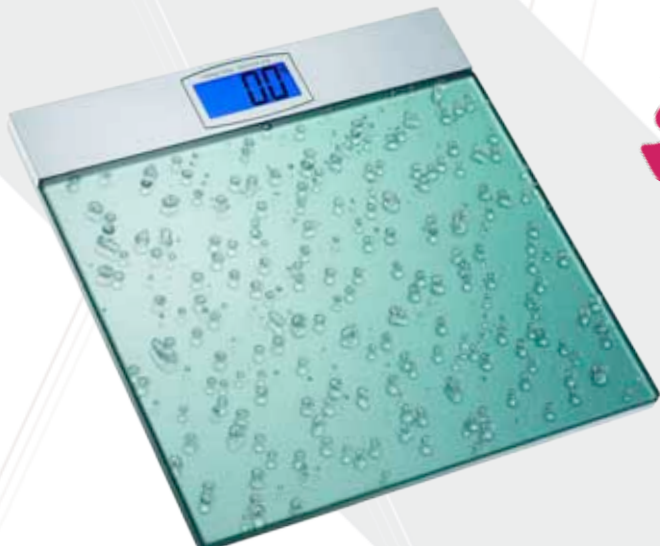

Digitale personenweegschaal

- Aanduiding tot : 150 kg
- Glazen blauwkleurig platform (kristalhelder)
- met een dikte van 8 mm
- Groot LCD-scherm met blauwe achtergrondverlichting
- Uitgerust met 4 precisiesensoren